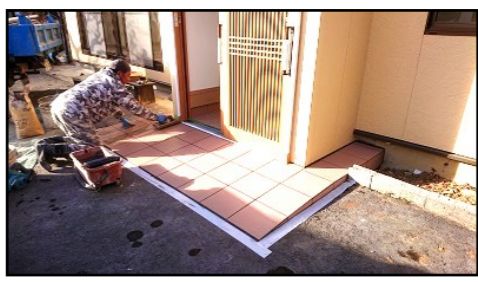

お施主様の暮らし方にマッチした家づくりが出来ました。駐車場の舗装等、外構工事も年内に終える予定です。

佐久市望月A様邸改修工事は外部の塗り替えが概ね完了しました。室内もトイレやキッチンの内装の模様替えが進んでいます。足場がバレたら、縁側の縁甲板張り替え、浴室のステンレス浴槽の入れ替えへと工事を進める予定です。

次は上田市武石沖M様邸改修工事。こちらも概ね工事は

竣工へと向かっています。外部はサイディング張りも終わり、玄関タイル張りへと進みました。室内も固定や可動の棚板、